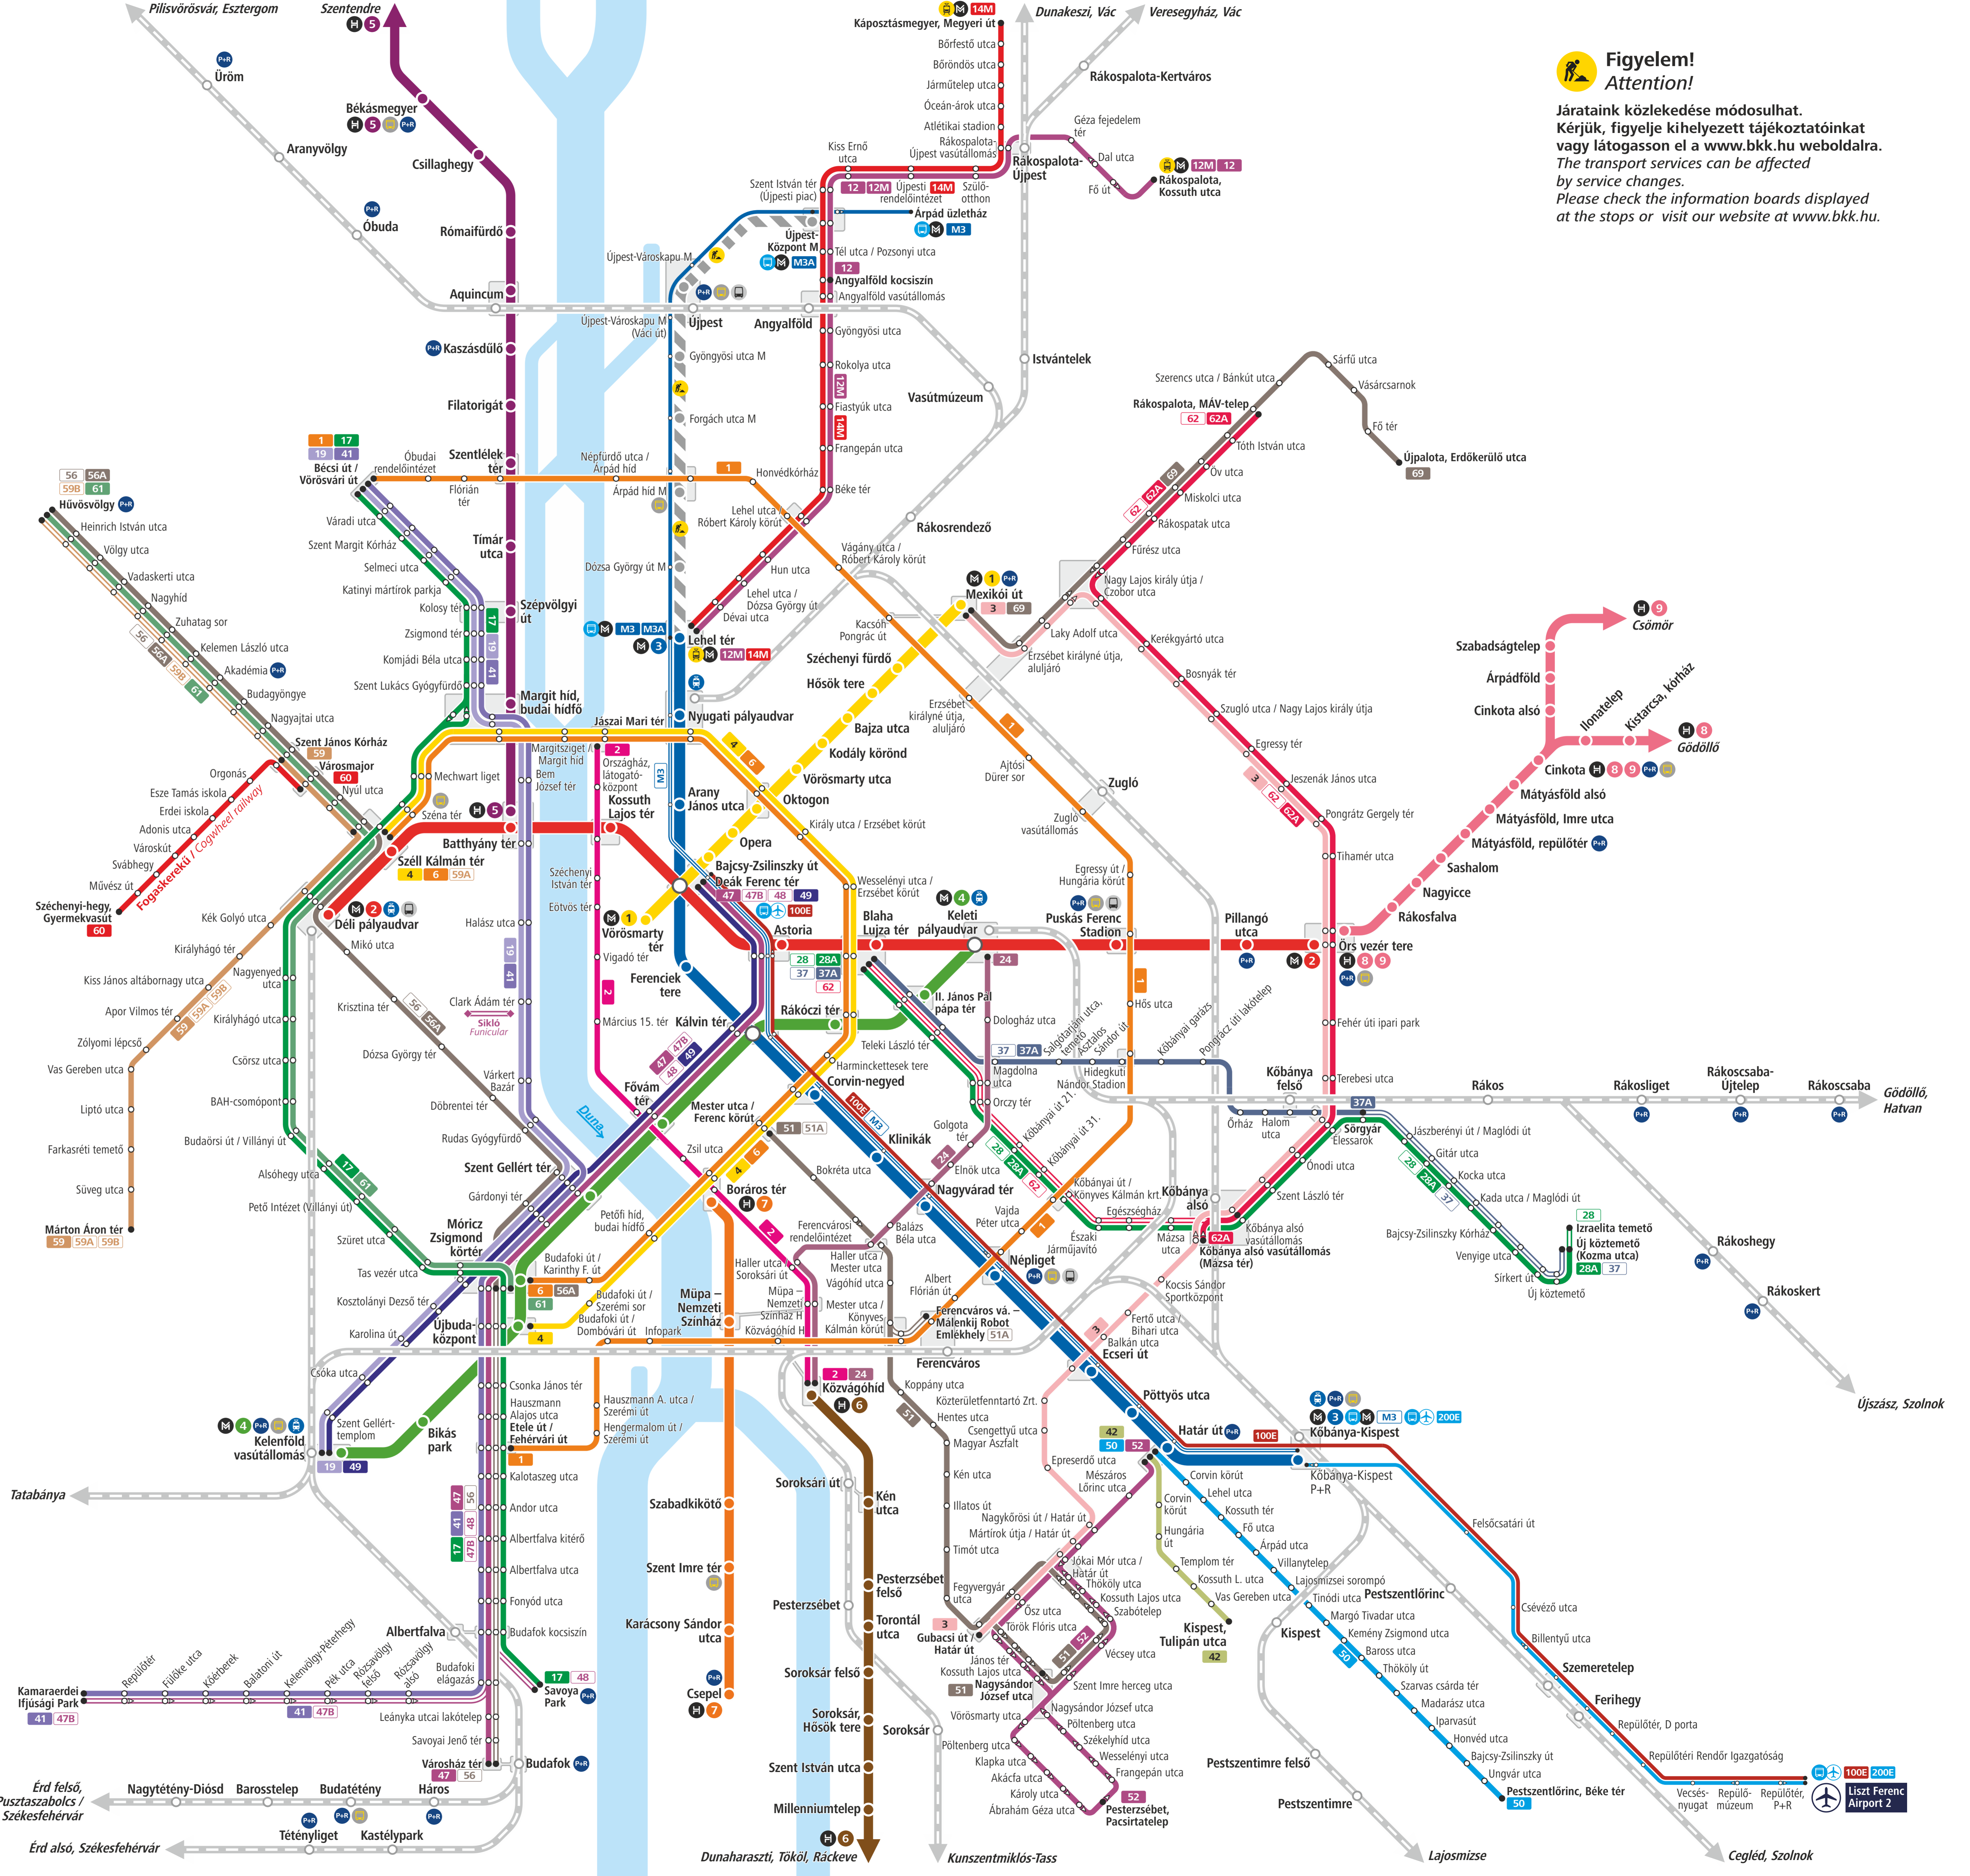

1. ### Repülőtéri autóbuszvonalak / Bus-links to airport
2. **100E** Deák Ferenc tér M ↔ Liszt Ferenc Airport 2 egyedi díjazás / special fare
   - **200E** Kőbánya-Kispest M ↔ Liszt Ferenc Airport 2

Figyelem! Attention!

Járataink közlekedése módosulhat. Kérjük, figyelje kihelyezett tájékoztatóinkat vagy látogasson el a www.bkk.hu weboldalra. The transport service can be affected by service changes. Please check the information boards displayed at the stops or visit our website at www.bkk.hu.